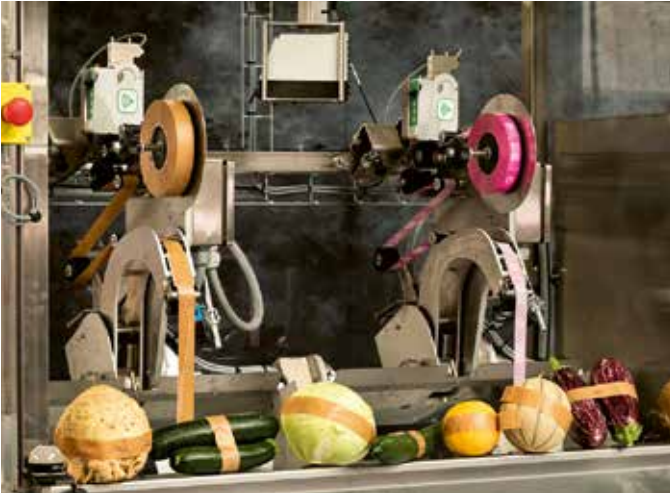

La dernière génération de botteleuses à rubans RACK

À VOIR SUR
YOUTUBE

FABRIQUÉ
EN FRANCE

ARC

MUCH MORE THAN A LINK!

BOTTELEUSE RACK

- ✓ **Augmentation de la productivité**
- ✓ **Réduction de la pénibilité de l'opération de bottelage**
- ✓ **Réduction des coûts de main d'œuvre**
- ✓ **Réduction des emballages**

Godets sur mesure

Dernière génération de botteuseuse à ruban. Équipé de godets interchangeables selon les produits, rapide et sécurisé, le rack est un outil parfait pour botteuser tous types de produits à l'unité ou en lots.

Très compact, il s'intègre parfaitement en bout de chaîne de lavage ou calibrage. Disponible en version 2 ou 4 têtes.

Électricité

100% électrique
230 V / 110 V

Capacité

2 ou 4 têtes

Temps de cycle

1.2 s

NOS AUTRES SOLUTIONS À DÉCOUVRIR