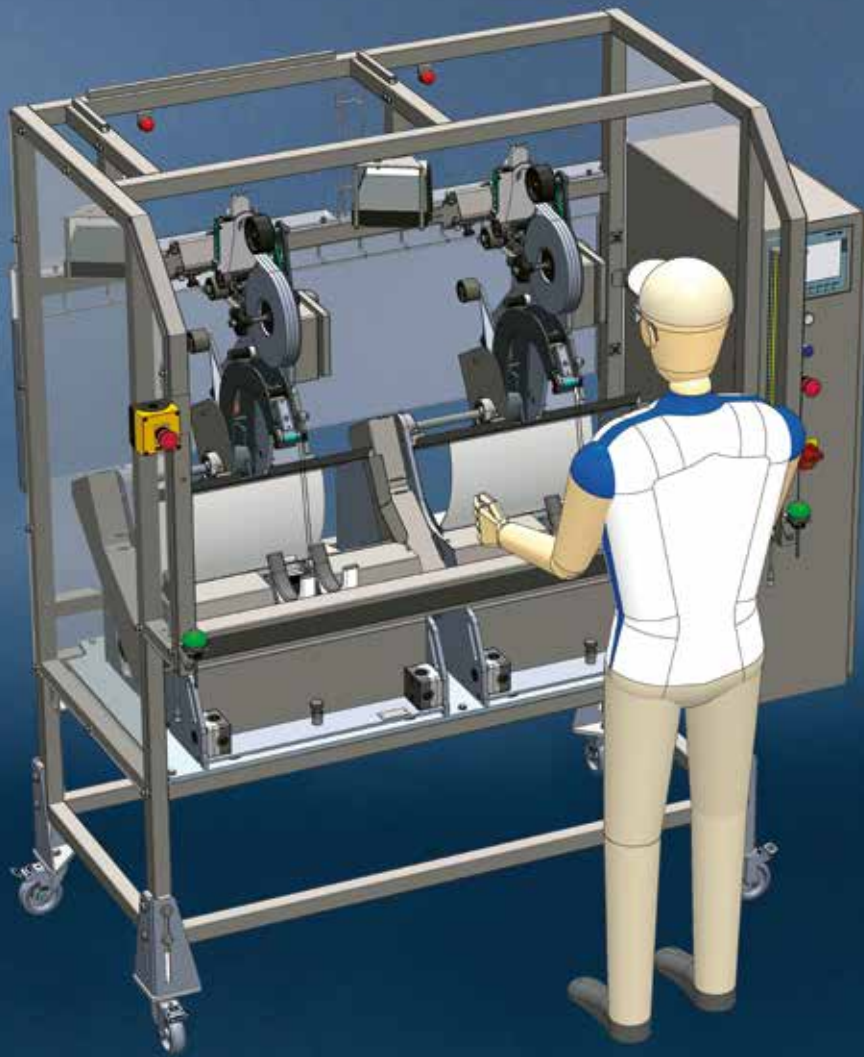

La dernière génération de botteleuses à rubans RACK

À VOIR SUR
YOUTUBE

FABRIQUÉ
EN FRANCE

ARC

MUCH MORE THAN A LINK!

BOTTELEUSE RACK

- ✓ **Augmentation de la productivité**
- ✓ **Réduction de la pénibilité de l'opération de bottelage**
- ✓ **Réduction des coûts de main d'œuvre**
- ✓ **Réduction des emballages**

Godets sur mesure

Dernière génération de botteuseuse à ruban. Équipé de godets interchangeables selon les produits, rapide et sécurisé, le rack est un outil parfait pour botteuser tous types de produits à l'unité ou en lots.

Très compact, il s'intègre parfaitement en bout de chaîne de lavage ou calibrage. Disponible en version 2 ou 4 têtes.

Électricité

100% électrique
230 V / 110 V

Capacité

2 ou 4 têtes

Temps de cycle

1.2 s

NOS AUTRES SOLUTIONS À DÉCOUVRIR